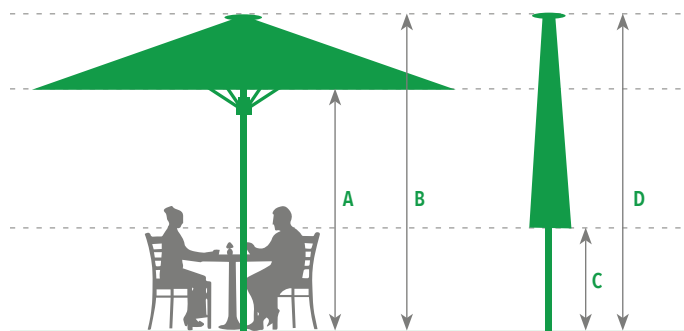

SERIE ELITE
 Tabla de medidas
 Available sizes

Peso aprox.
 20 - 30kg
 Approx. weight

- A - Altura varilla abierto
Rib height open
- B - Altura parasol abierto
Parasol height open
- C - Altura varilla cerrado
Rib height closed
- D - Altura parasol cerrado
Parasol height closed

| FORMA SHAPE | MEDIDA MEASUREMENT | VARILLAS RIBS | MÁSTIL POLE | ALTURA A HEIGHT A | ALTURA B HEIGHT B | ALTURA C HEIGHT C | ALTURA D HEIGHT D | EMBALAJE PACKAGING |
|---|-----------------------|------------------|----------------|----------------------|----------------------|----------------------|----------------------|-----------------------|
|  | 3m | 8 | Ø70mm | 225cm | 287cm | 130cm | 287cm | 40x40x290cm |
| | 3,5m | 8 | Ø70mm | 225cm | 297cm | 113cm | 297cm | 40x40x300cm |
| | 4m | 8 | Ø70mm | 225cm | 280cm | 79cm | 280cm | 40x40x283cm |
|  | 2x2m | 8 | Ø70mm | 225cm | 271cm | 128cm | 271cm | 40x40x274cm |
| | 2'5x2'5m | 8 | Ø70mm | 225cm | 294cm | 112cm | 294cm | 40x40x297cm |
| | 3x3m | 8 | Ø70mm | 225cm | 285cm | 69cm | 285cm | 40x40x288cm |
| | 3'5x3'5m | 8 | Ø70mm | 225cm | 294cm | 43cm | 294cm | 40x40x297cm |
| | 4x4m | 8 | Ø70mm | 225cm | 309cm | 20cm | 309cm | 40x40x312cm |
|  | 2x2'5m | 8 | Ø70mm | 225cm | 273cm | 114cm | 273cm | 40x40x276cm |
| | 2x3m | 8 | Ø70mm | 225cm | 268cm | 91cm | 268cm | 40x40x271cm |
| | 2x3,5m | 8 | Ø70mm | 225cm | 261cm | 63cm | 261cm | 40x40x264cm |
| | 2,5x3m | 8 | Ø70mm | 225cm | 277cm | 81cm | 277cm | 40x40x280cm |
| | 2'5x3'5m | 8 | Ø70mm | 225cm | 283cm | 67cm | 283cm | 40x40x286cm |
| | 3x3'5m | 8 | Ø70mm | 225cm | 276cm | 46cm | 276cm | 40x40x279cm |
| | 3x4m | 8 | Ø70mm | 225cm | 294cm | 41cm | 294cm | 40x40x297cm |
| | 3,5x4m | 8 | Ø70mm | 225cm | 322cm | 47cm | 322cm | 40x40x325cm |