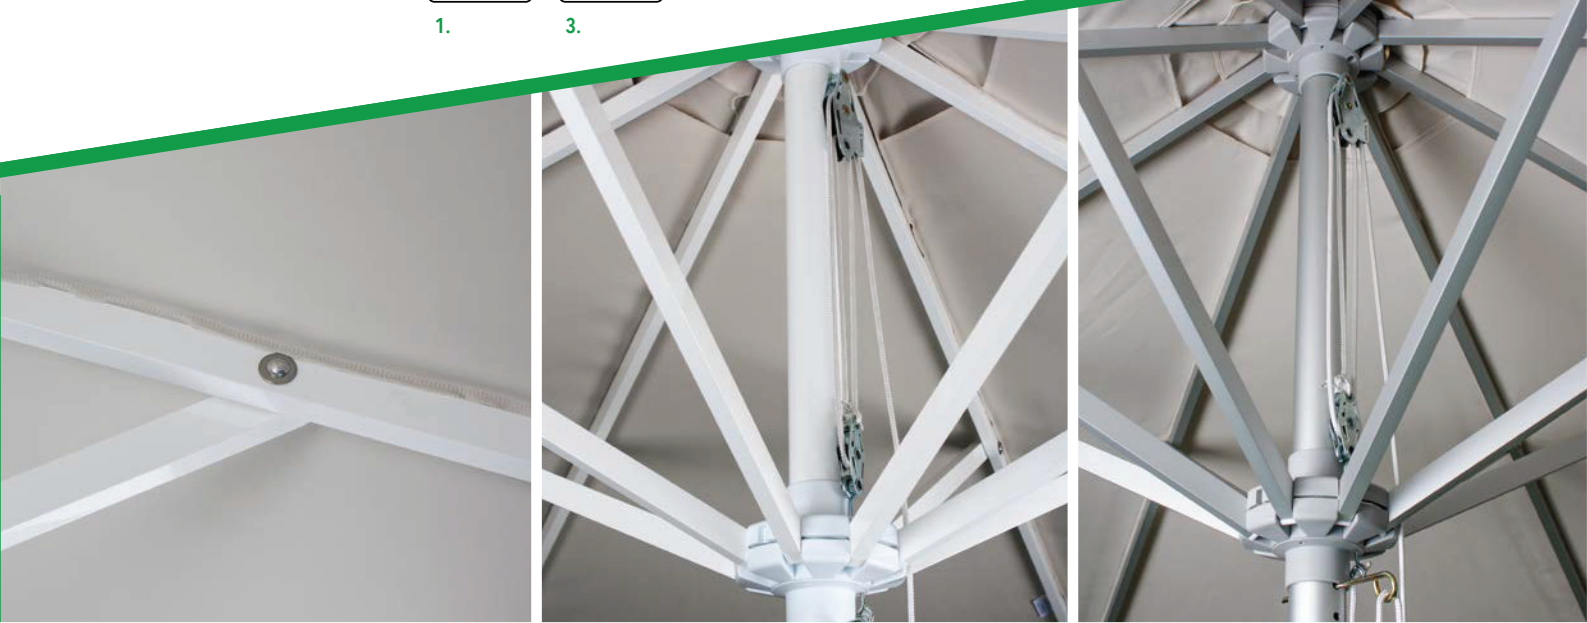

ACCESORIOS ACCESSORIES

1.

3.

1. Volante / Valance

3. Iluminación LED / LED light set (p.50)

SERIE ESTANDAR-SILVER

Tabla de medidas

Available sizes

Peso aprox.
10-20kg
Approx. weight

- A - Altura varilla abierto
Rib height open
- B - Altura parasol abierto
Parasol height open
- C - Altura varilla cerrado
Rib height closed
- D - Altura parasol cerrado
Parasol height closed