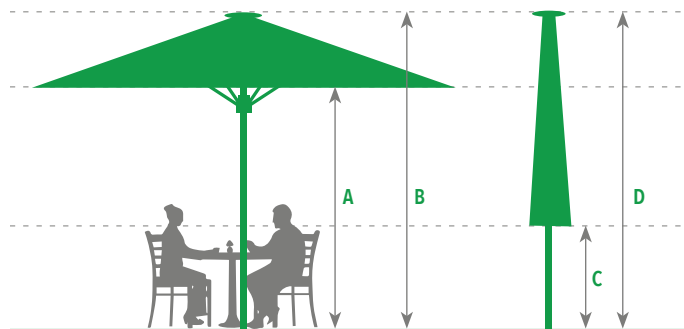

Peso aprox.
10-20kg
Approx. weight

- A - Altura varilla abierto
Rib height open
- B - Altura parasol abierto
Parasol height open
- C - Altura varilla cerrado
Rib height closed
- D - Altura parasol cerrado
Parasol height closed